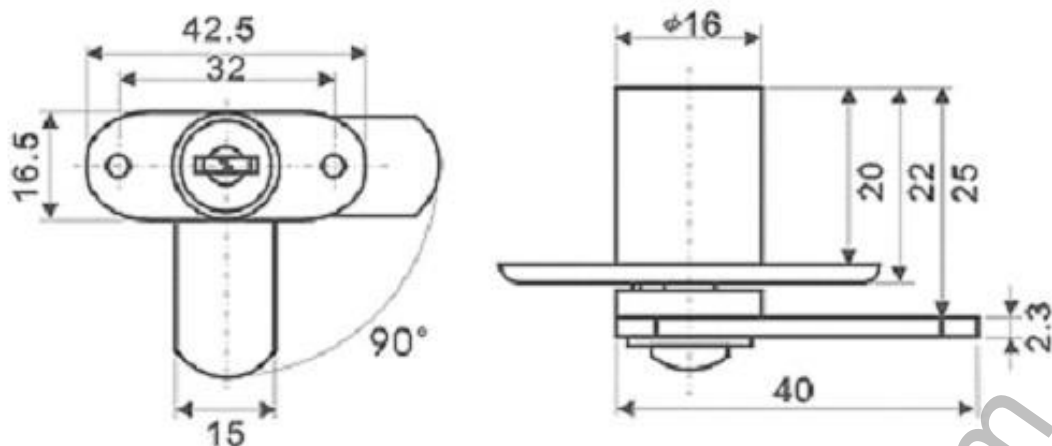

Брава А-Zim мебелна за дърво с патрон 16.5x42x5 мм, W  
116

Продукт: [Брава A-Zum мебелна за дърво с патрон 16.5x42x5 мм, W 116](#)

Категория: [Брави за врати, прозорци, мебелни](#)

Бранд: [A-Zum](#)

Категория бранд: [Брава A-Zum](#)